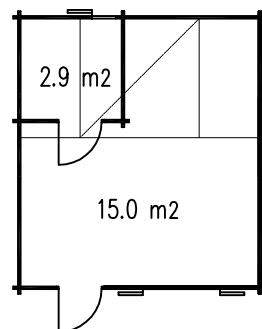

# BUNGALOVİ tip DEF

SMREKA d.o.o., Podsmrečje 20, Gornji Grad

**DAMJAN**

širina znotraj: 300 cm  
višina: 282,3 cm

**ERVIN**

širina znotraj: 350 cm  
višina: 292,4 cm

**FERDINAND**

širina znotraj: 400 cm  
višina: 302,5 cm

Stranska fasada  
Primer:  
FERDINAND tip 350

tip 350

Varianta  
Nadstrešek 110 cm

tip 400

Varianti:  
Nadstrešek 150 cm in  
terasa 150 cm,  
Nadstrešek 200 cm in  
terasa 200 cm

tip 450

Varianti:  
Nadstrešek 200 cm  
Nadstrešek 150 cm

**DOMEN**

širina znotraj: 300 cm  
višina: 282,4 cm

**ERIK**

širina znotraj: 350 cm  
višina: 292,4 cm

**FERDO**

širina znotraj: 400 cm  
višina: 302,5 cm

Varianta  
Anex 175 ali 250 cm