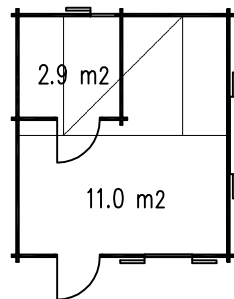

# BUNGALOVİ tip DEF

SMREKA d.o.o., Podsmrečje 20, Gornji Grad

**DAMJAN**

širina znotraj: 300 cm  
višina: 282,3 cm

**ERVIN**

širina znotraj: 350 cm  
višina: 292,4 cm

**FERDINAND**

širina znotraj: 400 cm  
višina: 302,5 cm

Stranska fasada  
Primer:  
FERDINAND tip 350

tip 350

Varianta  
Nadstrešek 110 cm

tip 400

Varianti:  
Nadstrešek 150 cm in  
terasa 150 cm,  
Nadstrešek 200 cm in  
terasa 200 cm

tip 450

Varianti:  
Nadstrešek 200 cm  
Nadstrešek 150 cm

**DOMEN**

širina znotraj: 300 cm  
višina: 282,4 cm

**ERIK**

širina znotraj: 350 cm  
višina: 292,4 cm

**FERDO**

širina znotraj: 400 cm  
višina: 302,5 cm

Varianta  
Anex 175 ali 250 cm