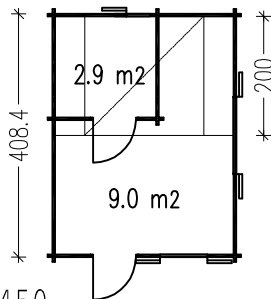

# BUNGALOVİ tip DEF

SMREKA d.o.o., Podsmrečje 20, Gornji Grad

**DAMJAN**

širina znotraj: 300 cm  
višina: 282,3 cm

**ERVIN**

širina znotraj: 350 cm  
višina: 292,4 cm

**FERDINAND**

širina znotraj: 400 cm  
višina: 302,5 cm

Stranska fasada  
Primer:  
FERDINAND tip 350

tip 350

Varianta  
Nadstrešek 110 cm

tip 400

Varianti:  
Nadstrešek 150 cm in  
terasa 150 cm,  
Nadstrešek 200 cm in  
terasa 200 cm

tip 450

Varianti:  
Nadstrešek 200 cm  
Nadstrešek 150 cm

**DOMEN**

širina znotraj: 300 cm  
višina: 282,4 cm

**ERIK**

širina znotraj: 350 cm  
višina: 292,4 cm

**FERDO**

širina znotraj: 400 cm  
višina: 302,5 cm

Varianta  
Anex 175 ali 250 cm