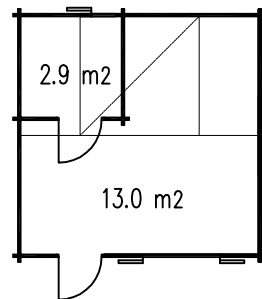

# BUNGALOVİ tip DEF

SMREKA d.o.o., Podsmrečje 20, Gornji Grad

**DAMJAN**

širina znotraj: 300 cm  
višina: 282,3 cm

**ERVIN**

širina znotraj: 350 cm  
višina: 292,4 cm

**FERDINAND**

širina znotraj: 400 cm  
višina: 302,5 cm

Stranska fasada  
Primer:  
FERDINAND tip 350

tip 350

Varianta  
Nadstrešek 110 cm

tip 400

Varianti:  
Nadstrešek 150 cm in  
terasa 150 cm,  
Nadstrešek 200 cm in  
terasa 200 cm

tip 450

Varianti:  
Nadstrešek 200 cm  
Nadstrešek 150 cm

**DOMEN**

širina znotraj: 300 cm  
višina: 282,4 cm

**ERIK**

širina znotraj: 350 cm  
višina: 292,4 cm

**FERDO**

širina znotraj: 400 cm  
višina: 302,5 cm

Varianta  
Anex 175 ali 250 cm