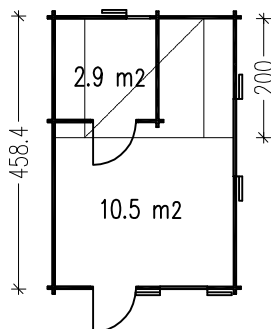

# BUNGALOVİ tip DEF

SMREKA d.o.o., Podsmrečje 20, Gornji Grad

**DAMJAN**

širina znotraj: 300 cm  
višina: 282,3 cm

**ERVIN**

širina znotraj: 350 cm  
višina: 292,4 cm

**FERDINAND**

širina znotraj: 400 cm  
višina: 302,5 cm

Stranska fasada  
Primer:  
FERDINAND tip 350

tip 350

Varianta  
Nadstrešek 110 cm

tip 400

Varianti:  
Nadstrešek 150 cm in  
terasa 150 cm,  
Nadstrešek 200 cm in  
terasa 200 cm

tip 450

Varianti:  
Nadstrešek 200 cm  
Nadstrešek 150 cm

**DOMEN**

širina znotraj: 300 cm  
višina: 282,4 cm

**ERIK**

širina znotraj: 350 cm  
višina: 292,4 cm

**FERDO**

širina znotraj: 400 cm  
višina: 302,5 cm

Varianta  
Anex 175 ali 250 cm