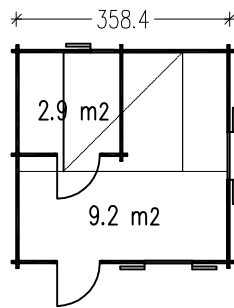

# BUNGALOVİ tip DEF

SMREKA d.o.o., Podsmrečje 20, Gornji Grad

**DAMJAN**

širina znotraj: 300 cm  
višina: 282,3 cm

**ERVIN**

širina znotraj: 350 cm  
višina: 292,4 cm

**FERDINAND**

širina znotraj: 400 cm  
višina: 302,5 cm

Stranska fasada  
Primer:  
FERDINAND tip 350

tip 350

Varianta  
Nadstrešek 110 cm

tip 400

Varianti:  
Nadstrešek 150 cm in  
terasa 150 cm,  
Nadstrešek 200 cm in  
terasa 200 cm

tip 450

Varianti:  
Nadstrešek 200 cm  
Nadstrešek 150 cm

**DOMEN**

širina znotraj: 300 cm  
višina: 282,4 cm

**ERIK**

širina znotraj: 350 cm  
višina: 292,4 cm

**FERDO**

širina znotraj: 400 cm  
višina: 302,5 cm

Varianta  
Anex 175 ali 250 cm