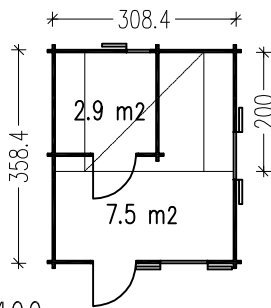

# BUNGALOVİ tip DEF

SMREKA d.o.o., Podsmrečje 20, Gornji Grad

**DAMJAN**

širina znotraj: 300 cm  
višina: 282,3 cm

**ERVIN**

širina znotraj: 350 cm  
višina: 292,4 cm

**FERDINAND**

širina znotraj: 400 cm  
višina: 302,5 cm

Stranska fasada  
Primer:  
FERDINAND tip 350

tip 350

Varianta  
Nadstrešek 110 cm

tip 400

Varianti:  
Nadstrešek 150 cm in  
terasa 150 cm,  
Nadstrešek 200 cm in  
terasa 200 cm

tip 450

Varianti:  
Nadstrešek 200 cm  
Nadstrešek 150 cm

**DOMEN**

širina znotraj: 300 cm  
višina: 282,4 cm

**ERIK**

širina znotraj: 350 cm  
višina: 292,4 cm

**FERDO**

širina znotraj: 400 cm  
višina: 302,5 cm

Varianta  
Anex 175 ali 250 cm