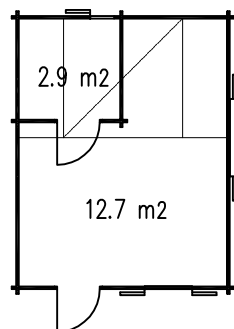

# BUNGALOVİ tip DEF

SMREKA d.o.o., Podsmrečje 20, Gornji Grad

**DAMJAN**

širina znotraj: 300 cm  
višina: 282,3 cm

**ERVIN**

širina znotraj: 350 cm  
višina: 292,4 cm

**FERDINAND**

širina znotraj: 400 cm  
višina: 302,5 cm

Stranska fasada  
Primer:  
FERDINAND tip 350

tip 350

Varianta  
Nadstrešek 110 cm

tip 400

Varianti:  
Nadstrešek 150 cm in  
terasa 150 cm,  
Nadstrešek 200 cm in  
terasa 200 cm

tip 450

Varianti:  
Nadstrešek 200 cm  
Nadstrešek 150 cm

**DOMEN**

širina znotraj: 300 cm  
višina: 282,4 cm

**ERIK**

širina znotraj: 350 cm  
višina: 292,4 cm

**FERDO**

širina znotraj: 400 cm  
višina: 302,5 cm

Varianta  
Anex 175 ali 250 cm