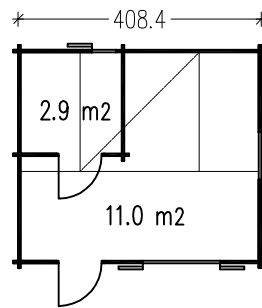

# BUNGALOVİ tip DEF

SMREKA d.o.o., Podsmrečje 20, Gornji Grad

**DAMJAN**

širina znotraj: 300 cm  
višina: 282,3 cm

**ERVIN**

širina znotraj: 350 cm  
višina: 292,4 cm

**FERDINAND**

širina znotraj: 400 cm  
višina: 302,5 cm

Stranska fasada  
Primer:  
FERDINAND tip 350

tip 350

Varianta  
Nadstrešek 110 cm

tip 400

Varianti:  
Nadstrešek 150 cm in  
terasa 150 cm,  
Nadstrešek 200 cm in  
terasa 200 cm

tip 450

Varianti:  
Nadstrešek 200 cm  
Nadstrešek 150 cm

**DOMEN**

širina znotraj: 300 cm  
višina: 282,4 cm

**ERIK**

širina znotraj: 350 cm  
višina: 292,4 cm

**FERDO**

širina znotraj: 400 cm  
višina: 302,5 cm

Varianta  
Anex 175 ali 250 cm